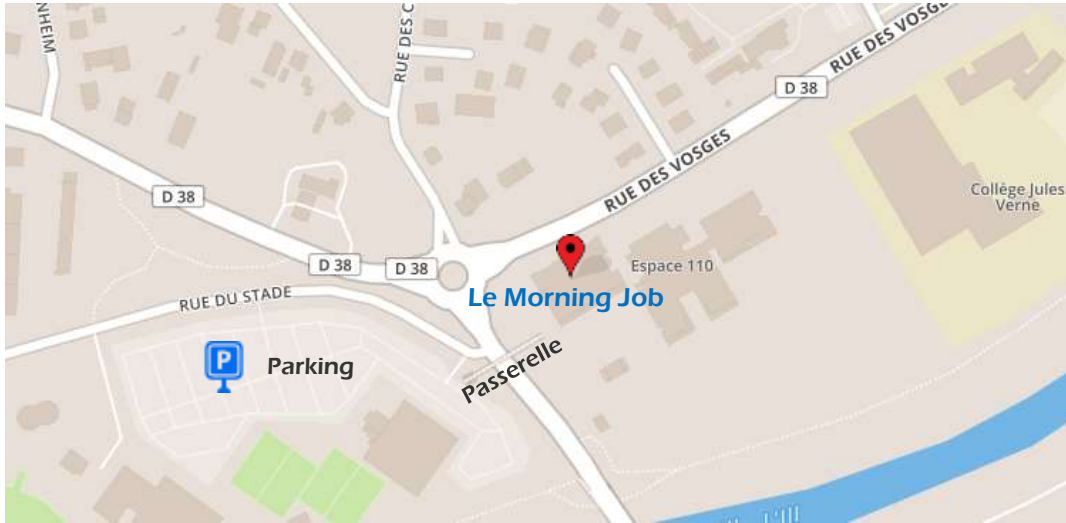

# LE MORNING JOB

Mardi 29 mai 2018  
de 9h à 12h

RECRUTEMENTS  
ENTRETIENS  
OPPORTUNITÉS

EMPLOYEURS  
TOUS  
SECTEURS

PÔLE  
ALTERNANCE  
APPRENTISSAGE

Plan et  
informations sur

SALLE DES FETES  
1 Avenue des Rives de l'III  
68110 ILLZACH  
(à côté de l'Espace 110)

# PLAN D'ACCES

-  Soléa : ligne 22 (arrêt Espace 110).
-  Garage à vélos à proximité de la passerelle.
-  Parking de l'Espace 110 (rue du stade) et emprunter la passerelle.

et bien d'autres ...